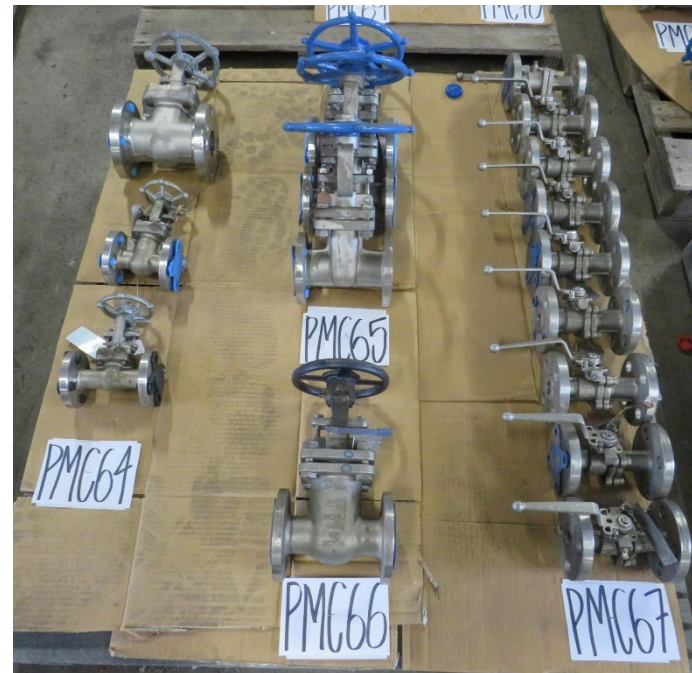

SLE 24-008 Valve Sale