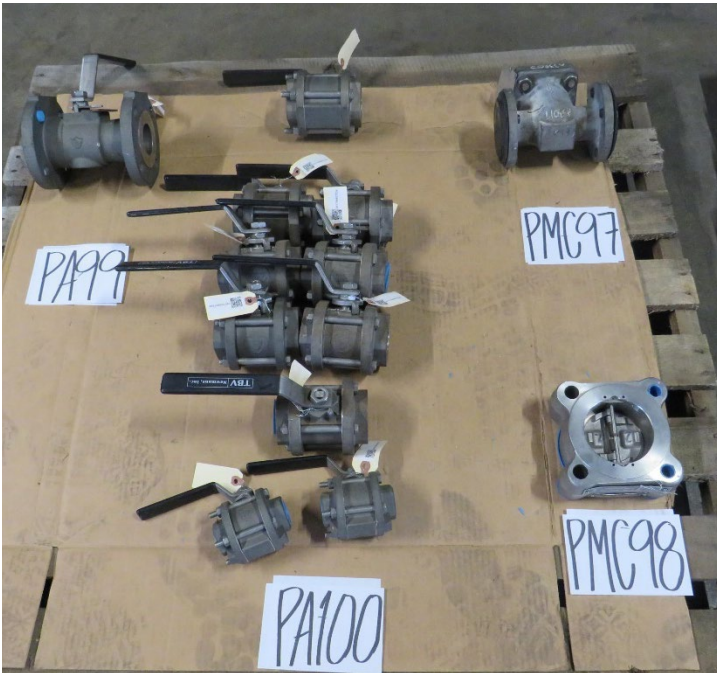

SLE 24-008 Valve Sale