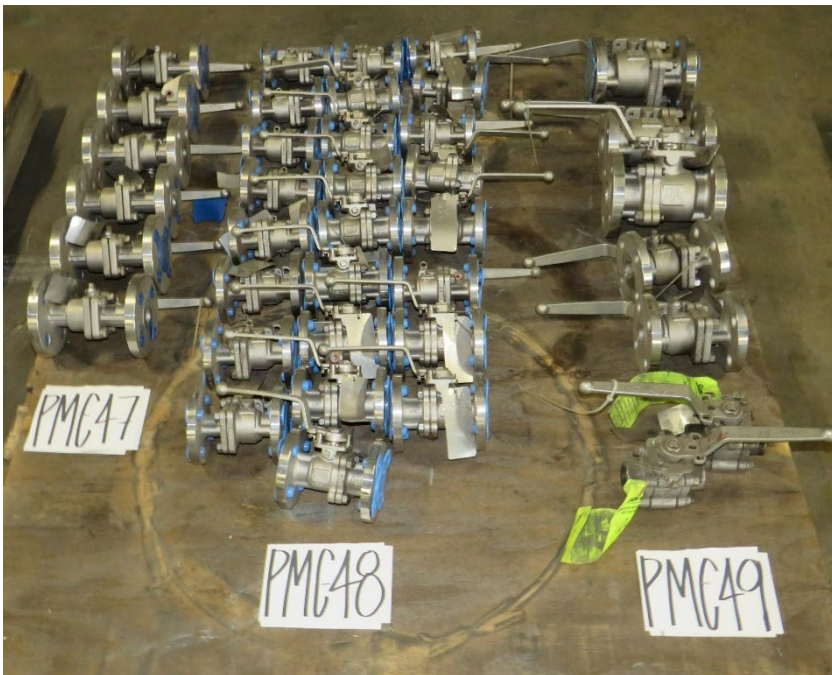

SLE 24-008 Valve Sale