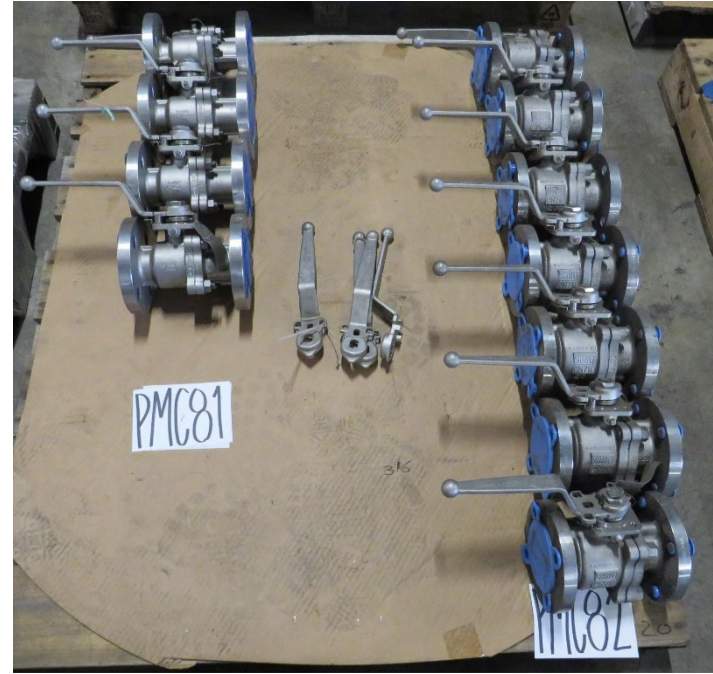

SLE 24-008 Valve Sale